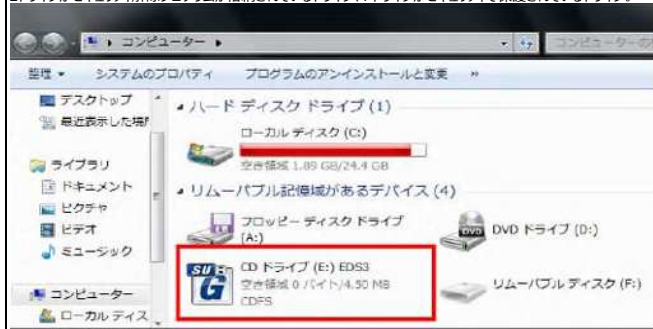

注1：セキュリティ解除プログラムを実行後に、USBメモリ内のデータの読み込み/書き込みが可能になるセキュリティ機能がついたUSBメモリ

ドライブタイプ : ドライブ1	セキュリティ解除プログラムが配置されているドライブ	外部メディア制御設定
CDドライブ	CDドライブ扱い	[CD/DVDドライブ]の[書き込み許可]をオン
リムーバブル	リムーバブルドライブ扱い(通常の書き込み領域と同じ)	[その他外部メディア]の[書き込み許可]をオン

【USBメモリのドライブタイプの確認方法】

■CDドライブにセキュリティ解除プログラムが配置されているタイプのUSBメモリ

《Windows 7の場合》

Eドライブがセキュリティ解除プログラムが格納されているドライブ、Fドライブがセキュリティで保護されているドライブ。

《Windows 10の場合》

Hドライブがセキュリティ解除プログラムが格納されているドライブ、Iドライブがセキュリティで保護されているドライブ。