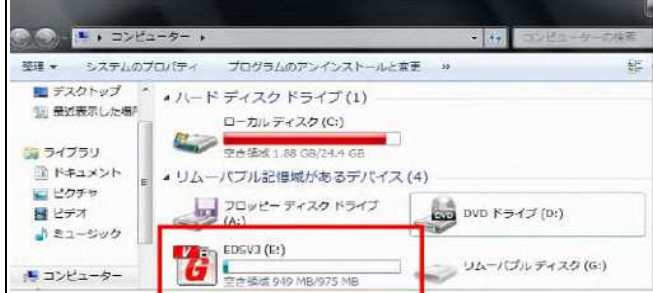

【USBメモリのドライブタイプの確認方法】

■CDドライブにセキュリティ解除プログラムが配置されているタイプのUSBメモリ

《Windows 7の場合》

Eドライブがセキュリティ解除プログラムが格納されているドライブ、Fドライブがセキュリティで保護されているドライブ。

《Windows 10の場合》

Hドライブがセキュリティ解除プログラムが格納されているドライブ、Iドライブがセキュリティで保護されているドライブ。

▼ デバイスとドライブ (7)

■リムーバブルドライブに保護領域解放プログラムが配置されているタイプのUSBメモリ

《Windows 7の場合》

Eドライブがセキュリティ解除プログラムが格納されているドライブ、Gドライブがセキュリティで保護されているドライブ。

《Windows 10の場合》

Iドライブがセキュリティ解除プログラムが格納されているドライブ、Hドライブがセキュリティで保護されているドライブ。

※“USB ドライブ”と表示される場合と“リムーバブルディスク”と表示される場合があります。